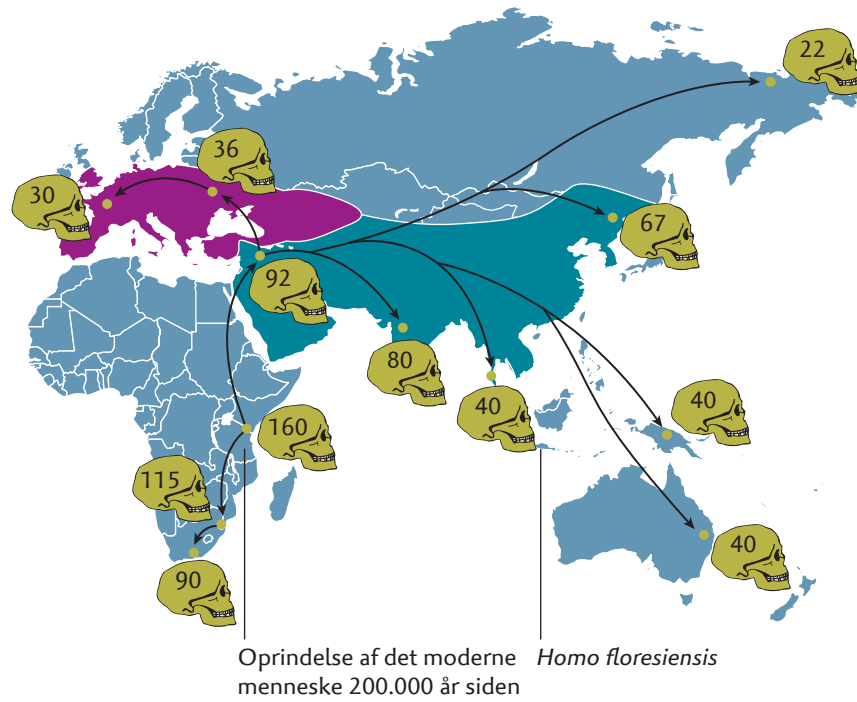

■ Udbredelse af  
*Homo neanderthalensis*  
130.000-30.000 år siden

■ Udbredelse af  
*Homo erectus*  
1.900.000-143.000 år siden

Figur 43. Det moderne menneskes opståen og migrationsmønstre.

Bioteknologi 6 · Tema 12